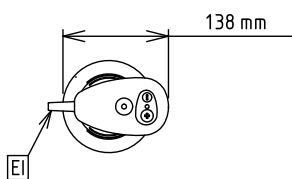

Front

Sida

EI = Elektrisk anslutning

Topp

Elektricitet

Spänning:	220-240 V/1 ph/50/60 Hz
600380 (BP7555)	
Effekt, max:	0.75 kW
Total watt:	0.75 kW

Kapacitet

Kapacitet (upp till):	270 Litre
-----------------------	-----------

Viktig information

Yttermått, bredd	138 mm
Yttermått, djup	120 mm
Yttermått, höjd	865 mm
Fraktvikt:	5.75 kg