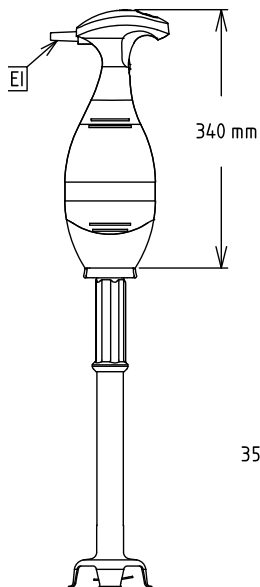

Kort specifikation

Pos.

Stavmixer med rostfri stav 553 mm, variabel hastighet upp till 10.000 v/min, 750W.

Huvudfunktioner

- Delar i kontakt med mat - rör, blad, skaft - kan helt tas isär utan verktyg för enkel rengöring.
- Levereras med:-motor med plan botten-rör i rostfritt stål-utrymmesbesparande väggstöd för förvaring
- Stänkskydd med klockknivsdesign.
- Rör, kniv och vispar kan diskas i maskin.
- Säkerhetsfunktion kräver båda händerna för att starta mixern (inget spänningsfrigöringssystem).
- Ergonomiskt lättviktsgrepp och justerbara hastigheter gör att förberedelserna gå snabbt och enkelt.
- Röd varningslampa vid överhettning.
- Bajonettssystem gör det snabbt och lätt att byta redskap.
- Produktivitet lämplig för 50-300 måltider per omgång.
- För kokgrytor upp till 270L.

Medföljande tillbehör

- 1 av Mixerstav i rostfritt, 553 mm PNC 650134

Övriga Tillbehör

- Visp förstärkt till Bermixer PRO PNC 650108
- Mixerstav i rostfritt, 353 mm PNC 650132
- Mixerstav i rostfritt, 453 mm PNC 650133
- Mixerstav i rostfritt, 553 mm PNC 650134
- Mixerstav i rostfritt, 653 mm PNC 650135
- Skena, justerbar, för behållare 375-650 mm PNC 653292
- Ställning till handmixer PNC 653294

Front

Sida

EI = Elektrisk anslutning

Topp

Elektricitet

Spänning:	220-240 V/1 ph/50/60 Hz
600380 (BP7555)	
Effekt, max:	0.75 kW
Total watt:	0.75 kW

Kapacitet

Kapacitet (upp till):	270 Litre
-----------------------	-----------

Viktig information

Yttermått, bredd	138 mm
Yttermått, djup	120 mm
Yttermått, höjd	865 mm
Fraktvikt:	5.75 kg